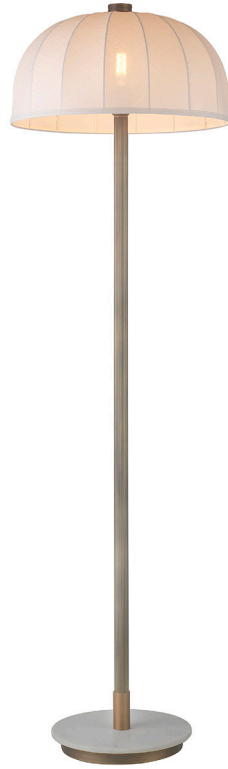

# Heslop

NE888

## Floor

**Material:** Reeded Brass / White Marble

**Colour:** Old English Dark

**Shade:** 18" Cloche (Oyster Linen)

**Dimensions:** 450 (W) × 1550 (H) mm

## Finishes

Old English  
Dark