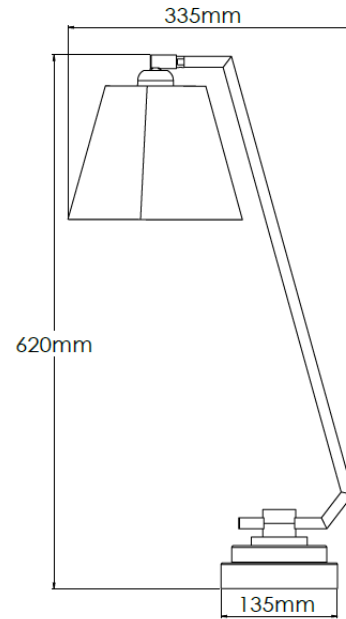

## Technical Specification

<b>MATERIAL</b>	Brass / Marble	<b>IP Rating</b>	IP20
<b>FINISH</b>	Old English Light M6/OEBL	<b>HEIGHT</b>	620mm
<b>LAMPHOLDER TYPE</b>	E27 x 1	<b>WIDTH</b>	335mm
<b>RECOMMENDED LAMP</b>	GLS	<b>DEPTH/PROJECTION</b>	335mm
<b>MAX WATTAGE</b>	12W	<b>BACK/CEILING PLATE</b>	N/A
<b>CERTIFICATIONS</b>	UKCA CE	<b>BASE DIAMETER</b>	135mm
<b>DIMMABLE</b>	Mains - If lamps are compatible	<b>WEIGHT</b>	6kg
<b>CLASS I / II / III</b>	Class I	<b>SHADE MATERIAL</b>	Fabric