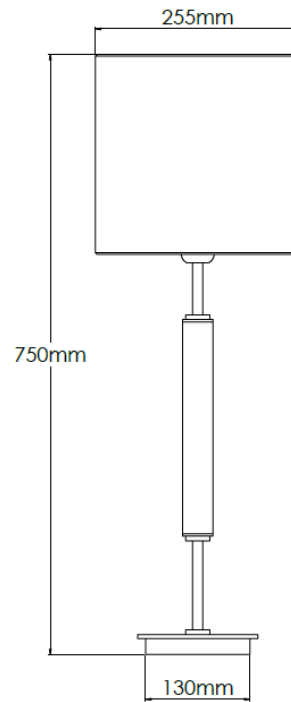

## Technical Specification

<b>MATERIAL</b>	Mild Steel / Brass / Fabric	<b>IP Rating</b>	IP20
<b>FINISH</b>	Carbone M6/CRB	<b>HEIGHT</b>	750mm
<b>LAMPHOLDER TYPE</b>	E27 x 1	<b>WIDTH</b>	255mm
<b>RECOMMENDED LAMP</b>	GLS	<b>DEPTH/PROJECTION</b>	255mm
<b>MAX WATTAGE</b>	12W	<b>BACK/CEILING PLATE</b>	N/A
<b>CERTIFICATIONS</b>	UKCA CE	<b>BASE DIAMETER</b>	130mm
<b>DIMMABLE</b>	Mains - If lamps are compatible	<b>WEIGHT</b>	4kg
<b>CLASS I / II / III</b>	Class I	<b>SHADE MATERIAL</b>	Fabric

## Technical Specification

<b>MATERIAL</b>	Mild Steel / Brass / Fabric	<b>IP Rating</b>	IP20
<b>FINISH</b>	Carbonne M6/CRB	<b>HEIGHT</b>	775mm
<b>LAMPHOLDER TYPE</b>	E27 x 1	<b>WIDTH</b>	200mm
<b>RECOMMENDED LAMP</b>	GLS	<b>DEPTH/PROJECTION</b>	200mm
<b>MAX WATTAGE</b>	12W	<b>BACK/CEILING PLATE</b>	N/A
<b>CERTIFICATIONS</b>	UKCA CE	<b>BASE DIAMETER</b>	130mm
<b>DIMMABLE</b>	Mains - If lamps are compatible	<b>WEIGHT</b>	4kg
<b>CLASS I / II / III</b>	Class I	<b>SHADE MATERIAL</b>	Fabric