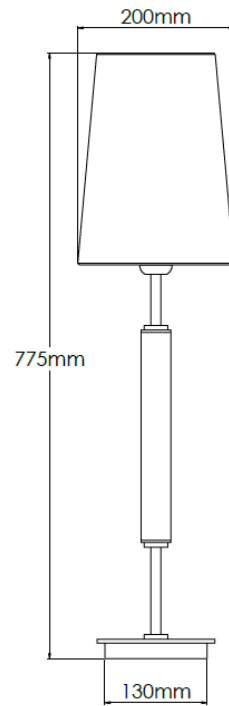

## Technical Specification

<b>MATERIAL</b>	Mild Steel / Brass / Fabric	<b>IP Rating</b>	IP20
<b>FINISH</b>	Carbone M6/CRB	<b>HEIGHT</b>	750mm
<b>LAMPHOLDER TYPE</b>	E27 x 1	<b>WIDTH</b>	255mm
<b>RECOMMENDED LAMP</b>	GLS	<b>DEPTH/PROJECTION</b>	255mm
<b>MAX WATTAGE</b>	12W	<b>BACK/CEILING PLATE</b>	N/A
<b>CERTIFICATIONS</b>	UKCA CE	<b>BASE DIAMETER</b>	130mm
<b>DIMMABLE</b>	Mains - If lamps are compatible	<b>WEIGHT</b>	4kg
<b>CLASS I / II / III</b>	Class I	<b>SHADE MATERIAL</b>	Fabric

## Technical Specification

<b>MATERIAL</b>	Mild Steel / Brass / Fabric	<b>IP Rating</b>	IP20
<b>FINISH</b>	Carbonne M6/CRB	<b>HEIGHT</b>	775mm
<b>LAMPHOLDER TYPE</b>	E27 x 1	<b>WIDTH</b>	200mm
<b>RECOMMENDED LAMP</b>	GLS	<b>DEPTH/PROJECTION</b>	200mm
<b>MAX WATTAGE</b>	12W	<b>BACK/CEILING PLATE</b>	N/A
<b>CERTIFICATIONS</b>	UKCA CE	<b>BASE DIAMETER</b>	130mm
<b>DIMMABLE</b>	Mains - If lamps are compatible	<b>WEIGHT</b>	4kg
<b>CLASS I / II / III</b>	Class I	<b>SHADE MATERIAL</b>	Fabric