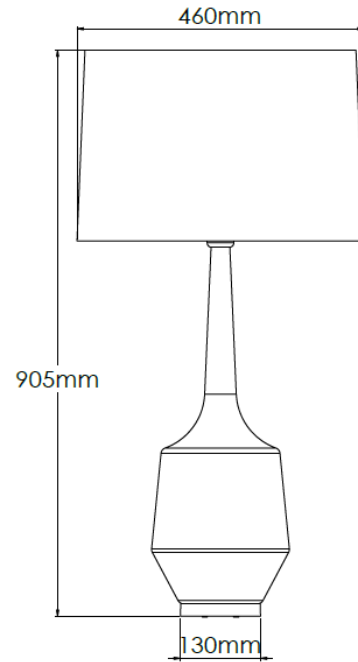

## Technical Specification

<b>MATERIAL</b>	Ceramic	<b>IP Rating</b>	IP20
<b>FINISH</b>	Midnight	<b>HEIGHT</b>	905mm
<b>LAMPHOLDER TYPE</b>	E27 x 1	<b>WIDTH</b>	460mm
<b>RECOMMENDED LAMP</b>	GLS	<b>DEPTH/PROJECTION</b>	460mm
<b>MAX WATTAGE</b>	12W	<b>BACK/CEILING PLATE</b>	N/A
<b>CERTIFICATIONS</b>	UKCA CE, UL	<b>BASE DIAMETER</b>	130mm
<b>DIMMABLE</b>	Mains - If lamps are compatible	<b>WEIGHT</b>	10kg
<b>CLASS I / II / III</b>	Class I	<b>SHADE MATERIAL</b>	Fabric

## Technical Specification

<b>MATERIAL</b>	Ceramic	<b>IP Rating</b>	IP20
<b>FINISH</b>	Stone	<b>HEIGHT</b>	905mm
<b>LAMPHOLDER TYPE</b>	E27 x 1	<b>WIDTH</b>	460mm
<b>RECOMMENDED LAMP</b>	GLS	<b>DEPTH/PROJECTION</b>	460mm
<b>MAX WATTAGE</b>	12W	<b>BACK/CEILING PLATE</b>	N/A
<b>CERTIFICATIONS</b>	UKCA CE, UL	<b>BASE DIAMETER</b>	130mm
<b>DIMMABLE</b>	Mains - If lamps are compatible	<b>WEIGHT</b>	10kg
<b>CLASS I / II / III</b>	Class I	<b>SHADE MATERIAL</b>	Fabric

## Technical Specification

<b>MATERIAL</b>	Ceramic	<b>IP Rating</b>	IP20
<b>FINISH</b>	Tobacco	<b>HEIGHT</b>	905mm
<b>LAMPHOLDER TYPE</b>	E27 x 1	<b>WIDTH</b>	460mm
<b>RECOMMENDED LAMP</b>	GLS	<b>DEPTH/PROJECTION</b>	460mm
<b>MAX WATTAGE</b>	12W	<b>BACK/CEILING PLATE</b>	N/A
<b>CERTIFICATIONS</b>	UKCA CE, UL	<b>BASE DIAMETER</b>	130mm
<b>DIMMABLE</b>	Mains - If lamps are compatible	<b>WEIGHT</b>	10kg
<b>CLASS I / II / III</b>	Class I	<b>SHADE MATERIAL</b>	Fabric