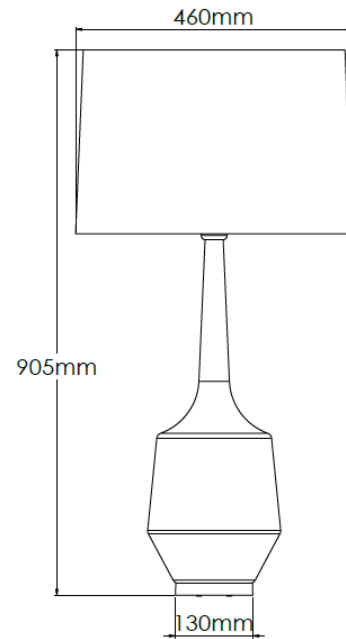

## Technical Specification

<b>MATERIAL</b>	Ceramic	<b>IP Rating</b>	IP20
<b>FINISH</b>	Midnight	<b>HEIGHT</b>	905mm
<b>LAMPHOLDER TYPE</b>	E27 x 1	<b>WIDTH</b>	460mm
<b>RECOMMENDED LAMP</b>	GLS	<b>DEPTH/PROJECTION</b>	460mm
<b>MAX WATTAGE</b>	12W	<b>BACK/CEILING PLATE</b>	N/A
<b>CERTIFICATIONS</b>	UKCA CE, UL	<b>BASE DIAMETER</b>	130mm
<b>DIMMABLE</b>	Mains - If lamps are compatible	<b>WEIGHT</b>	10kg
<b>CLASS I / II / III</b>	Class I	<b>SHADE MATERIAL</b>	Fabric

## Technical Specification

<b>MATERIAL</b>	Ceramic	<b>IP Rating</b>	IP20
<b>FINISH</b>	Stone	<b>HEIGHT</b>	905mm
<b>LAMPHOLDER TYPE</b>	E27 x 1	<b>WIDTH</b>	460mm
<b>RECOMMENDED LAMP</b>	GLS	<b>DEPTH/PROJECTION</b>	460mm
<b>MAX WATTAGE</b>	12W	<b>BACK/CEILING PLATE</b>	N/A
<b>CERTIFICATIONS</b>	UKCA CE, UL	<b>BASE DIAMETER</b>	130mm
<b>DIMMABLE</b>	Mains - If lamps are compatible	<b>WEIGHT</b>	10kg
<b>CLASS I / II / III</b>	Class I	<b>SHADE MATERIAL</b>	Fabric

## Technical Specification

<b>MATERIAL</b>	Ceramic	<b>IP Rating</b>	IP20
<b>FINISH</b>	Tobacco	<b>HEIGHT</b>	905mm
<b>LAMPHOLDER TYPE</b>	E27 x 1	<b>WIDTH</b>	460mm
<b>RECOMMENDED LAMP</b>	GLS	<b>DEPTH/PROJECTION</b>	460mm
<b>MAX WATTAGE</b>	12W	<b>BACK/CEILING PLATE</b>	N/A
<b>CERTIFICATIONS</b>	UKCA CE, UL	<b>BASE DIAMETER</b>	130mm
<b>DIMMABLE</b>	Mains - If lamps are compatible	<b>WEIGHT</b>	10kg
<b>CLASS I / II / III</b>	Class I	<b>SHADE MATERIAL</b>	Fabric