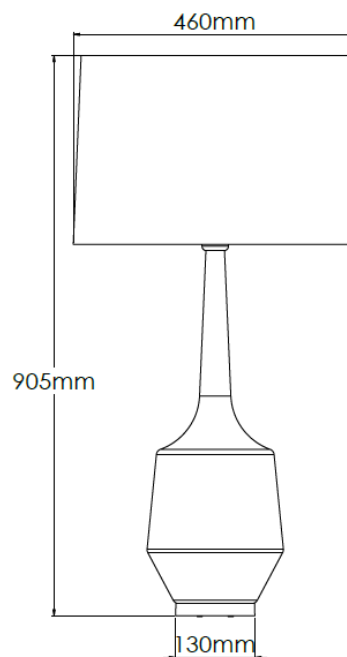

## Product Description

Midnight ceramic table lamp with brass base and helsinki connaught fabric shade

## Technical Specification

<b>MATERIAL</b>	Ceramic	<b>IP Rating</b>	IP20
<b>FINISH</b>	Midnight	<b>HEIGHT</b>	905mm
<b>LAMPHOLDER TYPE</b>	E27 x 1	<b>WIDTH</b>	460mm
<b>RECOMMENDED LAMP</b>	GLS	<b>DEPTH/PROJECTION</b>	460mm
<b>MAX WATTAGE</b>	12W	<b>BACK/CEILING PLATE</b>	N/A
<b>CERTIFICATIONS</b>	UKCA CE, UL	<b>BASE DIAMETER</b>	130mm
<b>DIMMABLE</b>	Mains - If lamps are compatible	<b>WEIGHT</b>	10kg
<b>CLASS I / II / III</b>	Class I	<b>SHADE MATERIAL</b>	Fabric

## Technical Specification

<b>MATERIAL</b>	Ceramic	<b>IP Rating</b>	IP20
<b>FINISH</b>	Stone	<b>HEIGHT</b>	905mm
<b>LAMPHOLDER TYPE</b>	E27 x 1	<b>WIDTH</b>	460mm
<b>RECOMMENDED LAMP</b>	GLS	<b>DEPTH/PROJECTION</b>	460mm
<b>MAX WATTAGE</b>	12W	<b>BACK/CEILING PLATE</b>	N/A
<b>CERTIFICATIONS</b>	UKCA CE, UL	<b>BASE DIAMETER</b>	130mm
<b>DIMMABLE</b>	Mains - If lamps are compatible	<b>WEIGHT</b>	10kg
<b>CLASS I / II / III</b>	Class I	<b>SHADE MATERIAL</b>	Fabric

## Technical Specification

<b>MATERIAL</b>	Ceramic	<b>IP Rating</b>	IP20
<b>FINISH</b>	Tobacco	<b>HEIGHT</b>	905mm
<b>LAMPHOLDER TYPE</b>	E27 x 1	<b>WIDTH</b>	460mm
<b>RECOMMENDED LAMP</b>	GLS	<b>DEPTH/PROJECTION</b>	460mm
<b>MAX WATTAGE</b>	12W	<b>BACK/CEILING PLATE</b>	N/A
<b>CERTIFICATIONS</b>	UKCA CE, UL	<b>BASE DIAMETER</b>	130mm
<b>DIMMABLE</b>	Mains - If lamps are compatible	<b>WEIGHT</b>	10kg
<b>CLASS I / II / III</b>	Class I	<b>SHADE MATERIAL</b>	Fabric