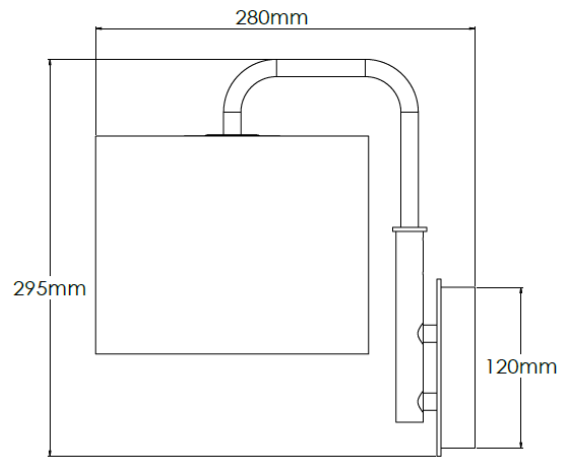

## Technical Specification

<b>MATERIAL</b>	Steel	<b>IP Rating</b>	IP20
<b>FINISH</b>	Roman Bronze P1/RMBZ	<b>HEIGHT</b>	295mm
<b>LAMPHOLDER TYPE</b>	E27 x 1	<b>WIDTH</b>	200mm
<b>RECOMMENDED LAMP</b>	GLS	<b>DEPTH/PROJECTION</b>	280mm
<b>MAX WATTAGE</b>	12W	<b>BACK/CEILING PLATE</b>	120mm
<b>CERTIFICATIONS</b>	UKCA CE	<b>BASE DIAMETER</b>	N/A
<b>DIMMABLE</b>	Mains - If lamps are compatible	<b>WEIGHT</b>	4kg
<b>CLASS I / II / III</b>	Class I	<b>SHADE MATERIAL</b>	Fabric