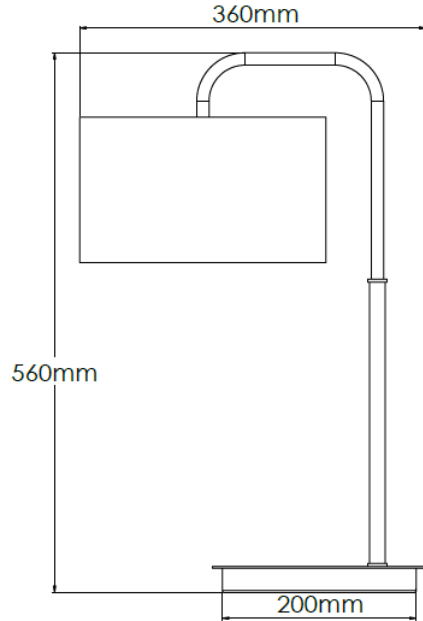

## Technical Specification

<b>MATERIAL</b>	Steel	<b>IP Rating</b>	IP20
<b>FINISH</b>	Roman Bronze P1/RMBZ	<b>HEIGHT</b>	560mm
<b>LAMPHOLDER TYPE</b>	E27 x 1	<b>WIDTH</b>	360mm
<b>RECOMMENDED LAMP</b>	GLS	<b>DEPTH/PROJECTION</b>	360mm
<b>MAX WATTAGE</b>	12W	<b>BACK/CEILING PLATE</b>	N/A
<b>CERTIFICATIONS</b>	UKCA CE	<b>BASE DIAMETER</b>	200mm
<b>DIMMABLE</b>	Mains - If lamps are compatible	<b>WEIGHT</b>	10kg
<b>CLASS I / II / III</b>	Class I	<b>SHADE MATERIAL</b>	Fabric