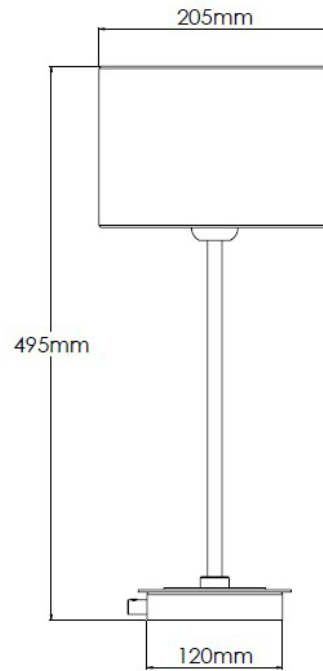

## Technical Specification

<b>MATERIAL</b>	Brass	<b>IP Rating</b>	IP20
<b>FINISH</b>	Brushed Brass M3/BBR	<b>HEIGHT</b>	495mm
<b>LAMPHOLDER TYPE</b>	E27	<b>WIDTH</b>	205mm
<b>RECOMMENDED LAMP</b>	A60/GLS	<b>DEPTH/PROJECTION</b>	205mm
<b>MAX WATTAGE</b>	12W	<b>BACK/CEILING PLATE</b>	N/A
<b>CERTIFICATIONS</b>	UKCA CE, UL	<b>BASE DIAMETER</b>	120mm
<b>DIMMABLE</b>	Mains - If lamps are compatible	<b>WEIGHT</b>	3kg
<b>CLASS I / II / III</b>	Class I	<b>SHADE MATERIAL</b>	Fabric

## Technical Specification

<b>MATERIAL</b>	Mild Steel / Brass	<b>IP Rating</b>	IP20
<b>FINISH</b>	P/C Matte Black P1/MBL	<b>HEIGHT</b>	495mm
<b>LAMPHOLDER TYPE</b>	E27	<b>WIDTH</b>	205mm
<b>RECOMMENDED LAMP</b>	A60/GLS	<b>DEPTH/PROJECTION</b>	205mm
<b>MAX WATTAGE</b>	12W	<b>BACK/CEILING PLATE</b>	N/A
<b>CERTIFICATIONS</b>	UKCA CE, UL	<b>BASE DIAMETER</b>	120mm
<b>DIMMABLE</b>	Mains - If lamps are compatible	<b>WEIGHT</b>	3kg
<b>CLASS I / II / III</b>	Class I	<b>SHADE MATERIAL</b>	Fabric

## Technical Specification

<b>MATERIAL</b>	Mild Steel	<b>IP Rating</b>	IP20
<b>FINISH</b>	P/C Matte Black P1/MBL	<b>HEIGHT</b>	495mm
<b>LAMPHOLDER TYPE</b>	E27	<b>WIDTH</b>	205mm
<b>RECOMMENDED LAMP</b>	A60/GLS	<b>DEPTH/PROJECTION</b>	205mm
<b>MAX WATTAGE</b>	12W	<b>BACK/CEILING PLATE</b>	N/A
<b>CERTIFICATIONS</b>	UKCA CE, UL	<b>BASE DIAMETER</b>	120mm
<b>DIMMABLE</b>	Mains - If lamps are compatible	<b>WEIGHT</b>	3kg
<b>CLASS I / II / III</b>	Class I	<b>SHADE MATERIAL</b>	Fabric