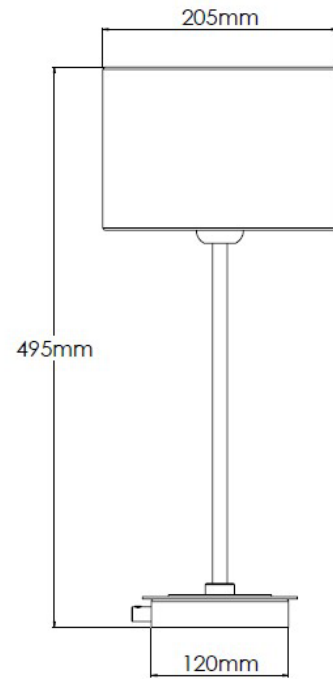

## Technical Specification

<b>MATERIAL</b>	Brass	<b>IP Rating</b>	IP20
<b>FINISH</b>	Brushed Brass M3/BBR	<b>HEIGHT</b>	495mm
<b>LAMPHOLDER TYPE</b>	E27	<b>WIDTH</b>	205mm
<b>RECOMMENDED LAMP</b>	A60/GLS	<b>DEPTH/PROJECTION</b>	205mm
<b>MAX WATTAGE</b>	12W	<b>BACK/CEILING PLATE</b>	N/A
<b>CERTIFICATIONS</b>	UKCA CE, UL	<b>BASE DIAMETER</b>	120mm
<b>DIMMABLE</b>	Mains - If lamps are compatible	<b>WEIGHT</b>	3kg
<b>CLASS I / II / III</b>	Class I	<b>SHADE MATERIAL</b>	Fabric

## Technical Specification

<b>MATERIAL</b>	Mild Steel / Brass	<b>IP Rating</b>	IP20
<b>FINISH</b>	P/C Matte Black P1/MBL	<b>HEIGHT</b>	495mm
<b>LAMPHOLDER TYPE</b>	E27	<b>WIDTH</b>	205mm
<b>RECOMMENDED LAMP</b>	A60/GLS	<b>DEPTH/PROJECTION</b>	205mm
<b>MAX WATTAGE</b>	12W	<b>BACK/CEILING PLATE</b>	N/A
<b>CERTIFICATIONS</b>	UKCA CE, UL	<b>BASE DIAMETER</b>	120mm
<b>DIMMABLE</b>	Mains - If lamps are compatible	<b>WEIGHT</b>	3kg
<b>CLASS I / II / III</b>	Class I	<b>SHADE MATERIAL</b>	Fabric

## Technical Specification

<b>MATERIAL</b>	Mild Steel	<b>IP Rating</b>	IP20
<b>FINISH</b>	P/C Matte Black P1/MBL	<b>HEIGHT</b>	495mm
<b>LAMPHOLDER TYPE</b>	E27	<b>WIDTH</b>	205mm
<b>RECOMMENDED LAMP</b>	A60/GLS	<b>DEPTH/PROJECTION</b>	205mm
<b>MAX WATTAGE</b>	12W	<b>BACK/CEILING PLATE</b>	N/A
<b>CERTIFICATIONS</b>	UKCA CE, UL	<b>BASE DIAMETER</b>	120mm
<b>DIMMABLE</b>	Mains - If lamps are compatible	<b>WEIGHT</b>	3kg
<b>CLASS I / II / III</b>	Class I	<b>SHADE MATERIAL</b>	Fabric