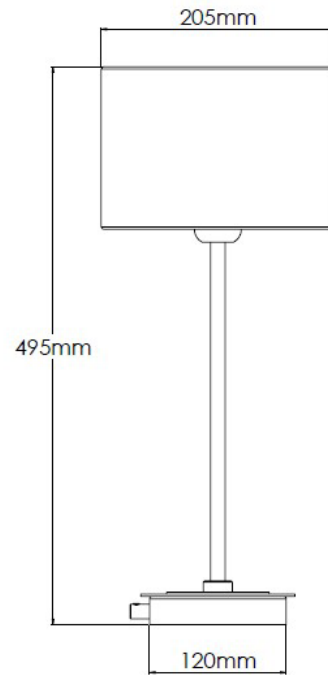

## Technical Specification

<b>MATERIAL</b>	Brass	<b>IP Rating</b>	IP20
<b>FINISH</b>	Brushed Brass M3/BBR	<b>HEIGHT</b>	495mm
<b>LAMPHOLDER TYPE</b>	E27	<b>WIDTH</b>	205mm
<b>RECOMMENDED LAMP</b>	A60/GLS	<b>DEPTH/PROJECTION</b>	205mm
<b>MAX WATTAGE</b>	12W	<b>BACK/CEILING PLATE</b>	N/A
<b>CERTIFICATIONS</b>	UKCA CE, UL	<b>BASE DIAMETER</b>	120mm
<b>DIMMABLE</b>	Mains - If lamps are compatible	<b>WEIGHT</b>	3kg
<b>CLASS I / II / III</b>	Class I	<b>SHADE MATERIAL</b>	Fabric

## Technical Specification

<b>MATERIAL</b>	Mild Steel / Brass	<b>IP Rating</b>	IP20
<b>FINISH</b>	P/C Matte Black P1/MBL	<b>HEIGHT</b>	495mm
<b>LAMPHOLDER TYPE</b>	E27	<b>WIDTH</b>	205mm
<b>RECOMMENDED LAMP</b>	A60/GLS	<b>DEPTH/PROJECTION</b>	205mm
<b>MAX WATTAGE</b>	12W	<b>BACK/CEILING PLATE</b>	N/A
<b>CERTIFICATIONS</b>	UKCA CE, UL	<b>BASE DIAMETER</b>	120mm
<b>DIMMABLE</b>	Mains - If lamps are compatible	<b>WEIGHT</b>	3kg
<b>CLASS I / II / III</b>	Class I	<b>SHADE MATERIAL</b>	Fabric

## Technical Specification

<b>MATERIAL</b>	Mild Steel	<b>IP Rating</b>	IP20
<b>FINISH</b>	P/C Matte Black P1/MBL	<b>HEIGHT</b>	495mm
<b>LAMPHOLDER TYPE</b>	E27	<b>WIDTH</b>	205mm
<b>RECOMMENDED LAMP</b>	A60/GLS	<b>DEPTH/PROJECTION</b>	205mm
<b>MAX WATTAGE</b>	12W	<b>BACK/CEILING PLATE</b>	N/A
<b>CERTIFICATIONS</b>	UKCA CE, UL	<b>BASE DIAMETER</b>	120mm
<b>DIMMABLE</b>	Mains - If lamps are compatible	<b>WEIGHT</b>	3kg
<b>CLASS I / II / III</b>	Class I	<b>SHADE MATERIAL</b>	Fabric