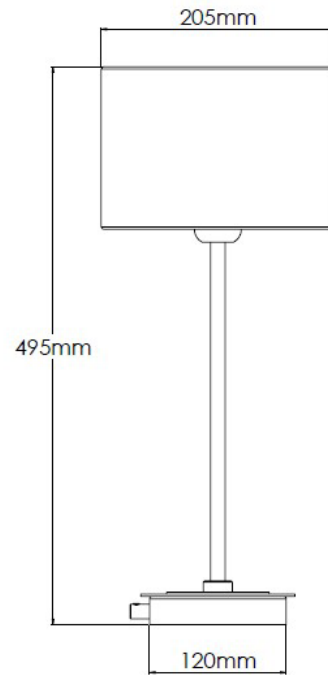

## Technical Specification

<b>MATERIAL</b>	Brass	<b>IP Rating</b>	IP20
<b>FINISH</b>	Brushed Brass M3/BBR	<b>HEIGHT</b>	495mm
<b>LAMPHOLDER TYPE</b>	E27	<b>WIDTH</b>	205mm
<b>RECOMMENDED LAMP</b>	A60/GLS	<b>DEPTH/PROJECTION</b>	205mm
<b>MAX WATTAGE</b>	12W	<b>BACK/CEILING PLATE</b>	N/A
<b>CERTIFICATIONS</b>	UKCA CE	<b>BASE DIAMETER</b>	120mm
<b>DIMMABLE</b>	Mains - If lamps are compatible	<b>WEIGHT</b>	3kg
<b>CLASS I / II / III</b>	Class I	<b>SHADE MATERIAL</b>	Fabric

## Technical Specification

<b>MATERIAL</b>	Mild Steel / Brass	<b>IP Rating</b>	IP20
<b>FINISH</b>	P/C Matte Black P1/MBL	<b>HEIGHT</b>	495mm
<b>LAMPHOLDER TYPE</b>	E27	<b>WIDTH</b>	205mm
<b>RECOMMENDED LAMP</b>	A60/GLS	<b>DEPTH/PROJECTION</b>	205mm
<b>MAX WATTAGE</b>	12W	<b>BACK/CEILING PLATE</b>	N/A
<b>CERTIFICATIONS</b>	UKCA CE	<b>BASE DIAMETER</b>	120mm
<b>DIMMABLE</b>	Mains - If lamps are compatible	<b>WEIGHT</b>	3kg
<b>CLASS I / II / III</b>	Class I	<b>SHADE MATERIAL</b>	Fabric

## Technical Specification

<b>MATERIAL</b>	Mild Steel	<b>IP Rating</b>	IP20
<b>FINISH</b>	P/C Matte Black P1/MBL	<b>HEIGHT</b>	495mm
<b>LAMPHOLDER TYPE</b>	E27	<b>WIDTH</b>	205mm
<b>RECOMMENDED LAMP</b>	A60/GLS	<b>DEPTH/PROJECTION</b>	205mm
<b>MAX WATTAGE</b>	12W	<b>BACK/CEILING PLATE</b>	N/A
<b>CERTIFICATIONS</b>	UKCA CE	<b>BASE DIAMETER</b>	120mm
<b>DIMMABLE</b>	Mains - If lamps are compatible	<b>WEIGHT</b>	3kg
<b>CLASS I / II / III</b>	Class I	<b>SHADE MATERIAL</b>	Fabric