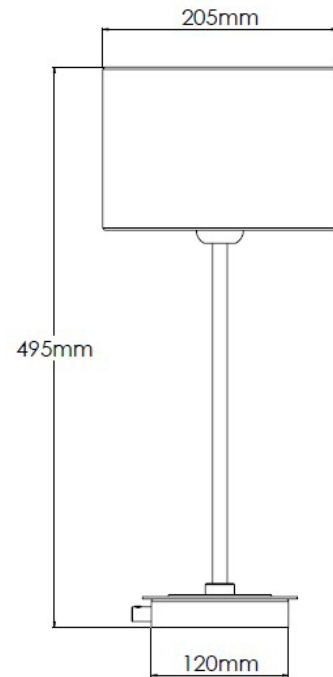

## Technical Specification

<b>MATERIAL</b>	Brass	<b>IP Rating</b>	IP20
<b>FINISH</b>	Brushed Brass M3/BBR	<b>HEIGHT</b>	495mm
<b>LAMPHOLDER TYPE</b>	E27	<b>WIDTH</b>	205mm
<b>RECOMMENDED LAMP</b>	A60/GLS	<b>DEPTH/PROJECTION</b>	205mm
<b>MAX WATTAGE</b>	12W	<b>BACK/CEILING PLATE</b>	N/A
<b>CERTIFICATIONS</b>	UKCA CE	<b>BASE DIAMETER</b>	120mm
<b>DIMMABLE</b>	Mains - If lamps are compatible	<b>WEIGHT</b>	3kg
<b>CLASS I / II / III</b>	Class I	<b>SHADE MATERIAL</b>	Fabric

## Technical Specification

<b>MATERIAL</b>	Mild Steel / Brass	<b>IP Rating</b>	IP20
<b>FINISH</b>	P/C Matte Black P1/MBL	<b>HEIGHT</b>	495mm
<b>LAMPHOLDER TYPE</b>	E27	<b>WIDTH</b>	205mm
<b>RECOMMENDED LAMP</b>	A60/GLS	<b>DEPTH/PROJECTION</b>	205mm
<b>MAX WATTAGE</b>	12W	<b>BACK/CEILING PLATE</b>	N/A
<b>CERTIFICATIONS</b>	UKCA CE	<b>BASE DIAMETER</b>	120mm
<b>DIMMABLE</b>	Mains - If lamps are compatible	<b>WEIGHT</b>	3kg
<b>CLASS I / II / III</b>	Class I	<b>SHADE MATERIAL</b>	Fabric

## Technical Specification

<b>MATERIAL</b>	Mild Steel	<b>IP Rating</b>	IP20
<b>FINISH</b>	P/C Matte Black P1/MBL	<b>HEIGHT</b>	495mm
<b>LAMPHOLDER TYPE</b>	E27	<b>WIDTH</b>	205mm
<b>RECOMMENDED LAMP</b>	A60/GLS	<b>DEPTH/PROJECTION</b>	205mm
<b>MAX WATTAGE</b>	12W	<b>BACK/CEILING PLATE</b>	N/A
<b>CERTIFICATIONS</b>	UKCA CE	<b>BASE DIAMETER</b>	120mm
<b>DIMMABLE</b>	Mains - If lamps are compatible	<b>WEIGHT</b>	3kg
<b>CLASS I / II / III</b>	Class I	<b>SHADE MATERIAL</b>	Fabric