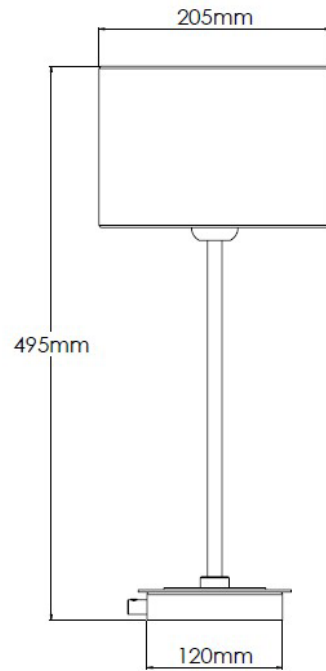

## Technical Specification

<b>MATERIAL</b>	Brass	<b>IP Rating</b>	IP20
<b>FINISH</b>	Brushed Brass M3/BBR	<b>HEIGHT</b>	495mm
<b>LAMPHOLDER TYPE</b>	E27	<b>WIDTH</b>	205mm
<b>RECOMMENDED LAMP</b>	A60/GLS	<b>DEPTH/PROJECTION</b>	205mm
<b>MAX WATTAGE</b>	12W	<b>BACK/CEILING PLATE</b>	N/A
<b>CERTIFICATIONS</b>	UKCA CE	<b>BASE DIAMETER</b>	120mm
<b>DIMMABLE</b>	Mains - If lamps are compatible	<b>WEIGHT</b>	3kg
<b>CLASS I / II / III</b>	Class I	<b>SHADE MATERIAL</b>	Fabric

## Technical Specification

<b>MATERIAL</b>	Mild Steel / Brass	<b>IP Rating</b>	IP20
<b>FINISH</b>	P/C Matte Black P1/MBL	<b>HEIGHT</b>	495mm
<b>LAMPHOLDER TYPE</b>	E27	<b>WIDTH</b>	205mm
<b>RECOMMENDED LAMP</b>	A60/GLS	<b>DEPTH/PROJECTION</b>	205mm
<b>MAX WATTAGE</b>	12W	<b>BACK/CEILING PLATE</b>	N/A
<b>CERTIFICATIONS</b>	UKCA CE	<b>BASE DIAMETER</b>	120mm
<b>DIMMABLE</b>	Mains - If lamps are compatible	<b>WEIGHT</b>	3kg
<b>CLASS I / II / III</b>	Class I	<b>SHADE MATERIAL</b>	Fabric

## Technical Specification

<b>MATERIAL</b>	Mild Steel	<b>IP Rating</b>	IP20
<b>FINISH</b>	P/C Matte Black P1/MBL	<b>HEIGHT</b>	495mm
<b>LAMPHOLDER TYPE</b>	E27	<b>WIDTH</b>	205mm
<b>RECOMMENDED LAMP</b>	A60/GLS	<b>DEPTH/PROJECTION</b>	205mm
<b>MAX WATTAGE</b>	12W	<b>BACK/CEILING PLATE</b>	N/A
<b>CERTIFICATIONS</b>	UKCA CE	<b>BASE DIAMETER</b>	120mm
<b>DIMMABLE</b>	Mains - If lamps are compatible	<b>WEIGHT</b>	3kg
<b>CLASS I / II / III</b>	Class I	<b>SHADE MATERIAL</b>	Fabric