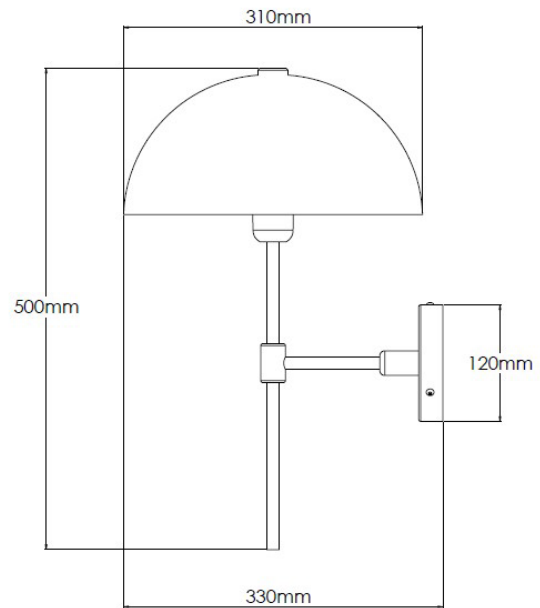

## Product Description

Matte black mild steel wall light with brass detailing

## Technical Specification

<b>MATERIAL</b>	Mild Steel / Brass	<b>IP Rating</b>	IP20
<b>FINISH</b>	P/C Matte Black P1/MBL	<b>HEIGHT</b>	500mm
<b>LAMPHOLDER TYPE</b>	E27	<b>WIDTH</b>	310mm
<b>RECOMMENDED LAMP</b>	A60/GLS	<b>DEPTH/PROJECTION</b>	330mm
<b>MAX WATTAGE</b>	12W	<b>BACK/CEILING PLATE</b>	120mm
<b>CERTIFICATIONS</b>	UKCA CE	<b>BASE DIAMETER</b>	N/A
<b>DIMMABLE</b>	Mains - If lamps are compatible	<b>WEIGHT</b>	3kg
<b>CLASS I / II / III</b>	Class I	<b>SHADE MATERIAL</b>	Metal