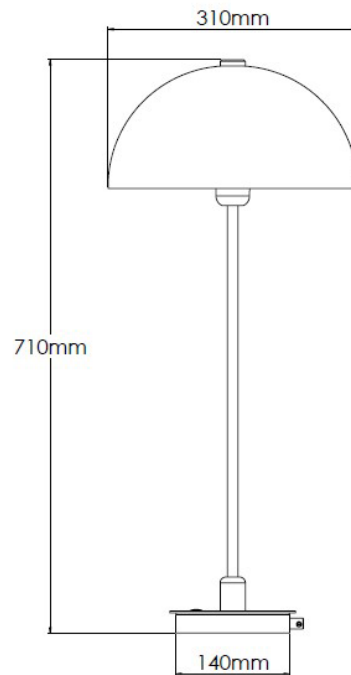

## Product Description

Matte black mild steel table lamp

## Technical Specification

<b>MATERIAL</b>	Mild Steel	<b>IP Rating</b>	IP20
<b>FINISH</b>	P/C Matte Black P1/MBL	<b>HEIGHT</b>	710mm
<b>LAMPHOLDER TYPE</b>	E27	<b>WIDTH</b>	310mm
<b>RECOMMENDED LAMP</b>	A60/GLS	<b>DEPTH/PROJECTION</b>	310mm
<b>MAX WATTAGE</b>	12W	<b>BACK/CEILING PLATE</b>	N/A
<b>CERTIFICATIONS</b>	UKCA CE	<b>BASE DIAMETER</b>	140mm
<b>DIMMABLE</b>	Mains - If lamps are compatible	<b>WEIGHT</b>	4kg
<b>CLASS I / II / III</b>	Class I	<b>SHADE MATERIAL</b>	Metal

## Technical Specification

<b>MATERIAL</b>	Mild Steel / Brass	<b>IP Rating</b>	IP20
<b>FINISH</b>	P/C Matte Black P1/MBL	<b>HEIGHT</b>	710mm
<b>LAMPHOLDER TYPE</b>	E27	<b>WIDTH</b>	310mm
<b>RECOMMENDED LAMP</b>	A60/GLS	<b>DEPTH/PROJECTION</b>	310mm
<b>MAX WATTAGE</b>	12W	<b>BACK/CEILING PLATE</b>	N/A
<b>CERTIFICATIONS</b>	UKCA CE	<b>BASE DIAMETER</b>	140mm
<b>DIMMABLE</b>	Mains - If lamps are compatible	<b>WEIGHT</b>	4kg
<b>CLASS I / II / III</b>	Class I	<b>SHADE MATERIAL</b>	Metal