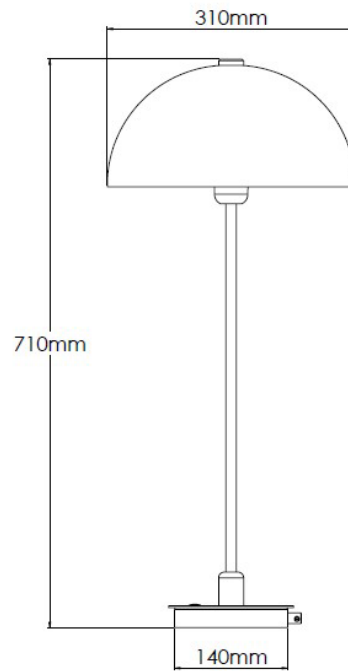

## Product Description

Matte black mild steel table lamp

## Technical Specification

<b>MATERIAL</b>	Mild Steel	<b>IP Rating</b>	IP20
<b>FINISH</b>	P/C Matte Black P1/MBL	<b>HEIGHT</b>	710mm
<b>LAMPHOLDER TYPE</b>	E27	<b>WIDTH</b>	310mm
<b>RECOMMENDED LAMP</b>	A60/GLS	<b>DEPTH/PROJECTION</b>	310mm
<b>MAX WATTAGE</b>	12W	<b>BACK/CEILING PLATE</b>	N/A
<b>CERTIFICATIONS</b>	UKCA CE	<b>BASE DIAMETER</b>	140mm
<b>DIMMABLE</b>	Mains - If lamps are compatible	<b>WEIGHT</b>	4kg
<b>CLASS I / II / III</b>	Class I	<b>SHADE MATERIAL</b>	Metal

## Technical Specification

<b>MATERIAL</b>	Mild Steel / Brass	<b>IP Rating</b>	IP20
<b>FINISH</b>	P/C Matte Black P1/MBL	<b>HEIGHT</b>	710mm
<b>LAMPHOLDER TYPE</b>	E27	<b>WIDTH</b>	310mm
<b>RECOMMENDED LAMP</b>	A60/GLS	<b>DEPTH/PROJECTION</b>	310mm
<b>MAX WATTAGE</b>	12W	<b>BACK/CEILING PLATE</b>	N/A
<b>CERTIFICATIONS</b>	UKCA CE	<b>BASE DIAMETER</b>	140mm
<b>DIMMABLE</b>	Mains - If lamps are compatible	<b>WEIGHT</b>	4kg
<b>CLASS I / II / III</b>	Class I	<b>SHADE MATERIAL</b>	Metal