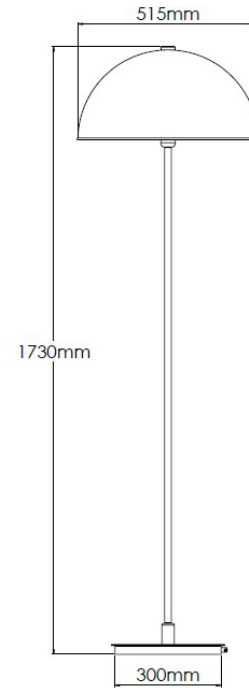

## Product Description

Matte black mild steel floor lamp

## Technical Specification

<b>MATERIAL</b>	Mild Steel	<b>IP Rating</b>	IP20
<b>FINISH</b>	P/C Matte Black P1/MBL	<b>HEIGHT</b>	1730mm
<b>LAMPHOLDER TYPE</b>	E27	<b>WIDTH</b>	515mm
<b>RECOMMENDED LAMP</b>	A60/GLS	<b>DEPTH/PROJECTION</b>	515mm
<b>MAX WATTAGE</b>	12W	<b>BACK/CEILING PLATE</b>	N/A
<b>CERTIFICATIONS</b>	UKCA CE, UL	<b>BASE DIAMETER</b>	300mm
<b>DIMMABLE</b>	Mains - If lamps are compatible	<b>WEIGHT</b>	20kg
<b>CLASS I / II / III</b>	Class I	<b>SHADE MATERIAL</b>	Metal

## Product Description

Matte black mild steel floor lamp with brass detailing

## Technical Specification

<b>MATERIAL</b>	Mild Steel / Brass	<b>IP Rating</b>	IP20
<b>FINISH</b>	P/C Matte Black P1/MBL	<b>HEIGHT</b>	1730mm
<b>LAMPHOLDER TYPE</b>	E27	<b>WIDTH</b>	515mm
<b>RECOMMENDED LAMP</b>	A60/GLS	<b>DEPTH/PROJECTION</b>	515mm
<b>MAX WATTAGE</b>	12W	<b>BACK/CEILING PLATE</b>	N/A
<b>CERTIFICATIONS</b>	UKCA CE, UL	<b>BASE DIAMETER</b>	300mm
<b>DIMMABLE</b>	Mains - If lamps are compatible	<b>WEIGHT</b>	20kg
<b>CLASS I / II / III</b>	Class I	<b>SHADE MATERIAL</b>	Metal