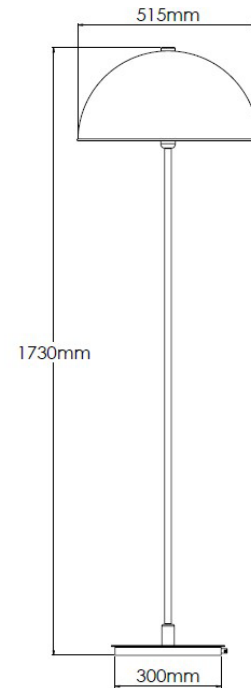

## Product Description

Matte black mild steel floor lamp

## Technical Specification

<b>MATERIAL</b>	Mild Steel	<b>IP Rating</b>	IP20
<b>FINISH</b>	P/C Matte Black P1/MBL	<b>HEIGHT</b>	1730mm
<b>LAMPHOLDER TYPE</b>	E27	<b>WIDTH</b>	515mm
<b>RECOMMENDED LAMP</b>	A60/GLS	<b>DEPTH/PROJECTION</b>	515mm
<b>MAX WATTAGE</b>	12W	<b>BACK/CEILING PLATE</b>	N/A
<b>CERTIFICATIONS</b>	UKCA CE, UL	<b>BASE DIAMETER</b>	300mm
<b>DIMMABLE</b>	Mains - If lamps are compatible	<b>WEIGHT</b>	20kg
<b>CLASS I / II / III</b>	Class I	<b>SHADE MATERIAL</b>	Metal

## Product Description

Matte black mild steel floor lamp with brass detailing

## Technical Specification

<b>MATERIAL</b>	Mild Steel / Brass	<b>IP Rating</b>	IP20
<b>FINISH</b>	P/C Matte Black P1/MBL	<b>HEIGHT</b>	1730mm
<b>LAMPHOLDER TYPE</b>	E27	<b>WIDTH</b>	515mm
<b>RECOMMENDED LAMP</b>	A60/GLS	<b>DEPTH/PROJECTION</b>	515mm
<b>MAX WATTAGE</b>	12W	<b>BACK/CEILING PLATE</b>	N/A
<b>CERTIFICATIONS</b>	UKCA CE, UL	<b>BASE DIAMETER</b>	300mm
<b>DIMMABLE</b>	Mains - If lamps are compatible	<b>WEIGHT</b>	20kg
<b>CLASS I / II / III</b>	Class I	<b>SHADE MATERIAL</b>	Metal