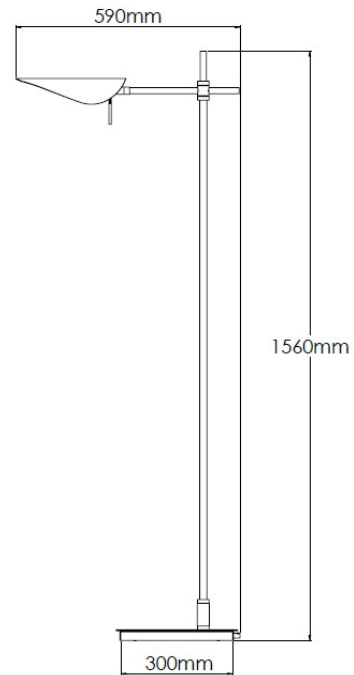

## Product Description

Matte black floor lamp with brushed brass detailing

## Technical Specification

<b>MATERIAL</b>	Mild Steel / Brass	<b>IP Rating</b>	IP20
<b>FINISH</b>	P/C Matte Black P1/MBL	<b>HEIGHT</b>	1560mm
<b>LAMPHOLDER TYPE</b>	SES	<b>WIDTH</b>	170mm
<b>RECOMMENDED LAMP</b>	A60/GLS	<b>DEPTH/PROJECTION</b>	590mm
<b>MAX WATTAGE</b>	12W	<b>BACK/CEILING PLATE</b>	N/A
<b>CERTIFICATIONS</b>	UKCA CE	<b>BASE DIAMETER</b>	300x150mm
<b>DIMMABLE</b>	Mains - If lamps are compatible	<b>WEIGHT</b>	10kg
<b>CLASS I / II / III</b>	Class I	<b>SHADE MATERIAL</b>	Metal

## Technical Specification

<b>MATERIAL</b>	Mild Steel / Stainless Steel	<b>IP Rating</b>	IP20
<b>FINISH</b>	P/C Matte Black P1/MBL	<b>HEIGHT</b>	1560mm
<b>LAMPHOLDER TYPE</b>	SES	<b>WIDTH</b>	170mm
<b>RECOMMENDED LAMP</b>	A60/GLS	<b>DEPTH/PROJECTION</b>	590mm
<b>MAX WATTAGE</b>	12W	<b>BACK/CEILING PLATE</b>	N/A
<b>CERTIFICATIONS</b>	UKCA CE	<b>BASE DIAMETER</b>	300x150mm
<b>DIMMABLE</b>	Mains - If lamps are compatible	<b>WEIGHT</b>	10kg
<b>CLASS I / II / III</b>	Class I	<b>SHADE MATERIAL</b>	Metal