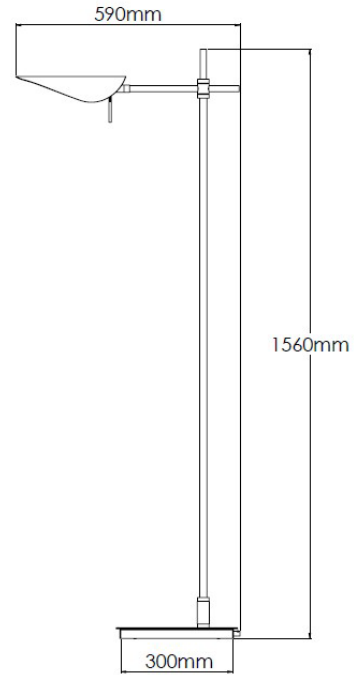

## Product Description

Matte black floor lamp with brushed brass detailing

## Technical Specification

<b>MATERIAL</b>	Mild Steel / Brass	<b>IP Rating</b>	IP20
<b>FINISH</b>	P/C Matte Black P1/MBL	<b>HEIGHT</b>	1560mm
<b>LAMPHOLDER TYPE</b>	SES	<b>WIDTH</b>	170mm
<b>RECOMMENDED LAMP</b>	A60/GLS	<b>DEPTH/PROJECTION</b>	590mm
<b>MAX WATTAGE</b>	12W	<b>BACK/CEILING PLATE</b>	N/A
<b>CERTIFICATIONS</b>	UKCA CE	<b>BASE DIAMETER</b>	300x150mm
<b>DIMMABLE</b>	Mains - If lamps are compatible	<b>WEIGHT</b>	10kg
<b>CLASS I / II / III</b>	Class I	<b>SHADE MATERIAL</b>	Metal

## Technical Specification

<b>MATERIAL</b>	Mild Steel / Stainless Steel	<b>IP Rating</b>	IP20
<b>FINISH</b>	P/C Matte Black P1/MBL	<b>HEIGHT</b>	1560mm
<b>LAMPHOLDER TYPE</b>	SES	<b>WIDTH</b>	170mm
<b>RECOMMENDED LAMP</b>	A60/GLS	<b>DEPTH/PROJECTION</b>	590mm
<b>MAX WATTAGE</b>	12W	<b>BACK/CEILING PLATE</b>	N/A
<b>CERTIFICATIONS</b>	UKCA CE	<b>BASE DIAMETER</b>	300x150mm
<b>DIMMABLE</b>	Mains - If lamps are compatible	<b>WEIGHT</b>	10kg
<b>CLASS I / II / III</b>	Class I	<b>SHADE MATERIAL</b>	Metal